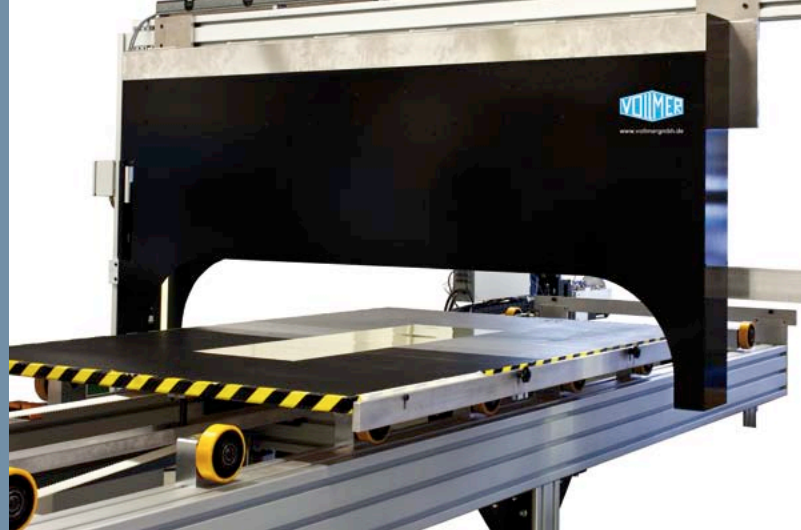

### FUNKTION

- ▶ VIP 08 misst berührungslos die Planheit des Bandes.
- ▶ Dabei nutzt es einen schmalen, sehr gleichmäßigen diffusen Lichtbalken, der von Laserdioden auf das zu messende Gut projiziert und von einer Matrixkamera aufgenommen wird.

### VORTEILE

- ▶ Inline-Messung
- ▶ Hohe Auflösung: Bis zu 200 über die Breite des Messgutes verteilte Messzonen